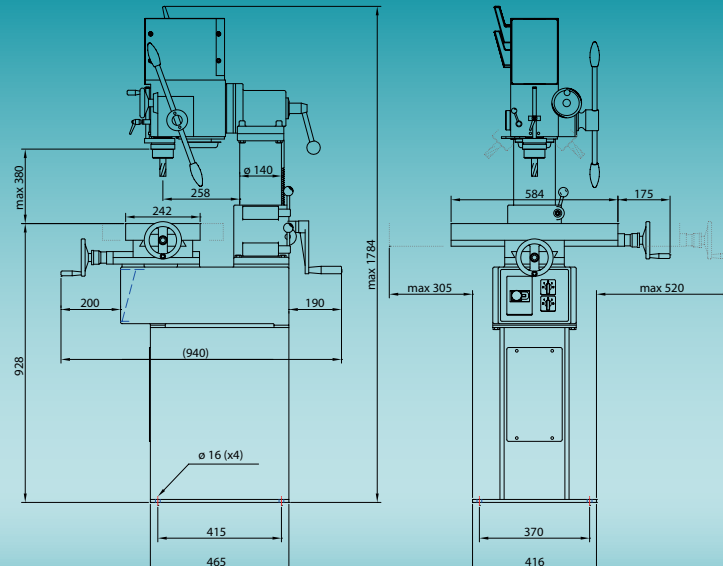

ARBOGA

A 2508 U

		50Hz		60Hz	
	Ø 25 / 28 mm		105-210 350-700 445-890 1450-2900	130-260 420-840 535-1070 1740-3480	
	130 mm		0,65/0,90 kW	0,80/1,10 kW	
	M16 / M20		x = 415 mm y = 155 mm		
	MK 3		max Ø 35 mm max ↓ 1 mm max < 80% >		
	584 x 242 mm		max Ø 10 mm max ↓ 5 mm		

285

A 14 mm
B 10 mm
C 24 mm
D 10 mm

Tillbehör A 2508 U

Spare parts/Zubehör

T25000

T25U20 - x = 400 mm

T25U03

T25U05

T25U09

T25010

T25U42

T25U43

T30040 0-13 mm

T30041 3-16 mm

Std EU

T25014 + T25052